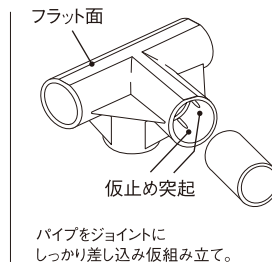

プラスチックジョイント

スペーシア専用接着液でパイプと固定するプラスチックジョイント。

腐食しないので水回りや屋外での使用にも適しています。

しかも**フラット機能**や、内面の**仮止め機能**で組み立てが、“正確かつ容易”です。

■ プラスチックジョイントの色は、下の4色が基本です。材質:AAS樹脂

コーナー用

品番	PJ-001	PJ-002	PJ-003	PJ-004	PJ-004B	PJ-100A	PJ-100B
形状							
色	○ ● ● ● W G B M	○ ● ● ● W G B M	○ ● ● ● W G B M	○ ● ● ● W G B M	○ ● ● ● W G B M	○ ● ● ● W G B M	○ ● ● ● W G B M

品番	PJ-100C	PJ-101B	PJ-102	PJ-103	PJ-104
形状					
色	○ ● ● ● W G B M	○ ● ● ● W G B M	○ ● ● ● W G M	○ ● ● ● W G B M	○ ● ● W G

注文時の品番には
必ず色を入れてください。
記入例：PJ-001W

中間用

品番	PJ-200B	PJ-201A	PJ-201B	PJ-201C	PJ-202B	PJ-203A	PJ-203B	PJ-204A	PJ-204C	PJ-205
形状										
色	○ ● ● ● W G B M	○ ● ● ● W G B M	○ ● ● ● W G B M	○ ● ● ● W G B M	○ ● ● ● W G B M	○ ● ● ● W G B M	○ ● ● ● W G B M	○ ● ● ● W G B M	○ ● ● ● W G B M	○ ● ● ● W G B M