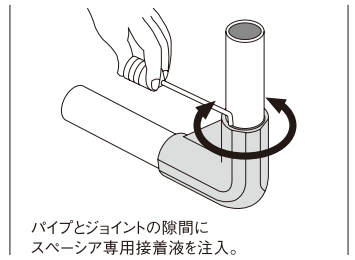

プラスチックジョイント

スペーシア専用接着液でパイプと固定するプラスチックジョイント。

腐食しないので水回りや屋外での使用にも適しています。

しかも**フラット機能**や、内面の**仮止め機能**で組み立てが、“正確かつ容易”です。

■ プラスチックジョイントの色は、下の4色が基本です。材質:AAS樹脂

コーナー用

品番	PJ-001	PJ-002	PJ-003	PJ-004	PJ-004B	PJ-100A	PJ-100B
形状							
色	○ ● ● ● W G B M	○ ● ● ● W G B M	○ ● ● ● W G B M	○ ● ● ● W G B M	○ ● ● ● W G B M	○ ● ● ● W G B M	○ ● ● ● W G B M