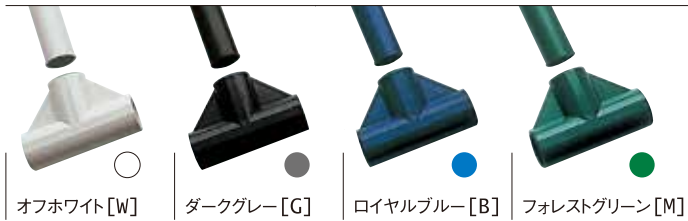

プラスチックジョイント

スペーシア専用接着液でパイプと固定するプラスチックジョイント。

腐食しないので水回りや屋外での使用にも適しています。

しかも**フラット機能**や、内面の**仮止め機能**で組み立てが、“正確かつ容易”です。

■ プラスチックジョイントの色は、下の4色が基本です。材質:AAS樹脂

コーナー用

品番	PJ-001	PJ-002	PJ-003	PJ-004	PJ-004B	PJ-100A	PJ-100B
形状							
色	○ ● ● ● W G B M	○ ● ● ● W G B M	○ ● ● ● W G B M	○ ● ● ● W G B M	○ ● ● ● W G B M	○ ● ● ● W G B M	○ ● ● ● W G B M

品番	PJ-100C	PJ-101B	PJ-102	PJ-103	PJ-104
形状					
色	○ ● ● ● W G B M	○ ● ● ● W G B M	○ ● ● ● W G M	○ ● ● ● W G B M	○ ● ● W G

注文時の品番には
必ず色を入れてください。
記入例：PJ-001W

中間用

品番	PJ-200B	PJ-201A	PJ-201B	PJ-201C	PJ-202B	PJ-203A	PJ-203B	PJ-204A	PJ-204C	PJ-205
形状										
色	○ ● ● ● W G B M	○ ● ● ● W G B M	○ ● ● ● W G B M	○ ● ● ● W G B M	○ ● ● ● W G B M	○ ● ● ● W G B M	○ ● ● ● W G B M	○ ● ● ● W G B M	○ ● ● ● W G B M	○ ● ● ● W G B M