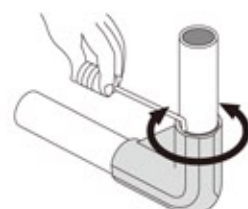

# プラスチックジョイント

スペーシア専用接着液でパイプと固定するプラスチックジョイント。  
腐食しないので水回りや屋外での使用にも適しています。  
しかも**フラット機能**や、内面の**仮止め機能**で組み立てが、“正確かつ容易”です。

■ プラスチックジョイントの色は、下の4色が基本です。材質:AAS樹脂

パイプをジョイントに  
しっかり差し込み仮組み立て。

パイプとジョイントの隙間に  
スペーシア専用接着液を注入。