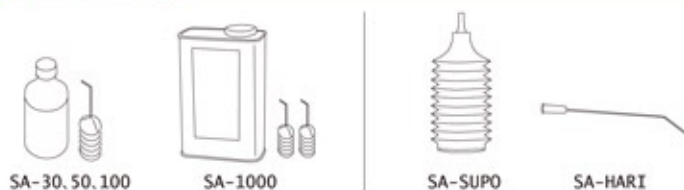

角度用

品番	PJ-400	PJ-401	PJ-402	PJ-403	PJ-404	PJ-405	PJ-406	PJ-407B	PJ-408A	PJ-409
形状										
色	○ W ● G ● B	○ W ● G ● B ● M	○ W ● G ● B	○ W ● G ● B ● M	○ W ● G ● B ● M	● G	● G	● G	○ W ● G ● B ● M	○ W ● G ● B ● M

キャップ・ストッパー用

品番	PJ-500	PJ-501	PJ-502	PJ-503	PJ-504	PJ-505	PJ-506	PJ-507	PJ-509	PJ-510	PJ-513
形状											
色	○ W ● G ● B ● M	○ W ● G ● B ● M	○ W ● G ● B ● M	○ W ● G ● B ● M	○ W ● G ● B ● M	○ W ● G ● B	○ W ● G ● B	○ W ● G ● B ● M	○ W ● G	○ W	○ LG ● BK (5ヶ所) (ブラック)

台車用

品番	PJ-513D (静電タイプ)	品番	PJ-600	PJ-601R	PJ-601L	PJ-602	PJ-603R	PJ-603L	PJ-604	PJ-607
形状										
色	● BK (ブラック)	○ W ● G ● B ● M	○ W ● G ● B	○ W ● G ● B	○ W ● G ● B	○ W ● G	○ W ● G	○ W ● G ● B ● M	○ W ● G ● B	

その他の用途

品番	PJ-700A	PJ-700B	PJ-701	PJ-702	PJ-703	PJ-704A	PJ-704B	PJ-705	PJ-706	PJ-706B
形状										
色	○ W ● G ● B ● M	○ W ● G ● B ● M	○ W ● G ● B ● M	○ W ● G ● B	○ W ● G ● B ● M	○ W ● G ● B ● M	○ W ● G ● B ● M	○ W ● G ● B ● M	○ W ● G ● B	○ W ● G

品番	PJ-707	PJ-708	PJ-709	PJ-710	PJ-711A	PJ-711B	PJ-711C	PJ-900	PJ-900B
形状									
色	○ W ● G ● B	○ W ● G ● B	○ W ● G	○ W ● G	○ W	○ W	○ W	● B	

注) PJ-706 ... PJ-706W / PJ-706G / PJ-706B PJ-706B...PJ-706BW / PJ-706BG

接着液

品番	SA-30	SA-50	SA-100
容量 (ml)	30	50	100
品番	SA-1000	SA-SUPO	SA-HARI
容量 (ml)	1000	(スポイト本体)	(スポイト用針)