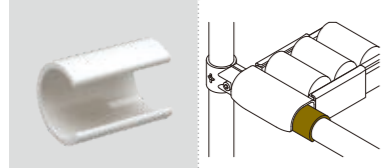

PJ-510 スーパー

品番	PJ-510W
材質	AAS樹脂
重さ	10g

組み立て例
作業台車

PJ-513 内キャップ

品番	PJ-513LG PJ-513BK
材質	PE樹脂
重さ	3g

※接着不要

PJ-513D 内キャップ 静電タイプ

品番	PJ-513DBK
材質	導電性PE樹脂
重さ	3g

表面抵抗値 $10^6\Omega$ 以下
※接着不要

組み立て例
清掃用品棚

▶ その他キャップ製品

- 純正部品 パイプ端部取付用 (59ページ)
- ユニプラ・ライトジョイント純正部品 (77ページ)

プラスチックジョイント 台車用

PJ-600 台車用

品番	PJ-600W PJ-600G PJ-600B PJ-600M
重さ	33g

PJ-601R 台車用(右)

品番	PJ-601RW PJ-601RG PJ-601RB
重さ	41g

PJ-601L 台車用(左)

品番	PJ-601LW PJ-601LG PJ-601LB
重さ	41g

PJ-602 台車用

品番	PJ-602W PJ-602G PJ-602B
重さ	60g

PJ-603R 台車用(右)

品番	PJ-603RW PJ-603RG
重さ	69g

PJ-603L 台車用(左)