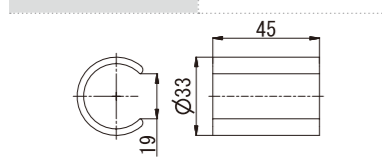

PJ-510 スーパー

品番	PJ-510W
材質	AAS樹脂
重さ	10g

組み立て例
作業台車

PJ-513 内キャップ

品番	PJ-513LG PJ-513BK
材質	PE樹脂
重さ	3g

※接着不要

PJ-513D 内キャップ 静電タイプ

品番	PJ-513DBK
材質	導電性PE樹脂
重さ	3g