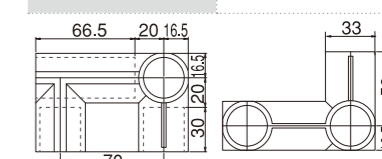

品番	PJ-601RW PJ-601RG PJ-601RB
重さ	41g

PJ-601L 台車用(左)

品番	PJ-601LW PJ-601LG PJ-601LB
重さ	41g

PJ-602 台車用

品番	PJ-602W PJ-602G PJ-602B
重さ	60g

PJ-603R 台車用(右)

品番	PJ-603RW PJ-603RG
重さ	69g

PJ-603L 台車用(左)