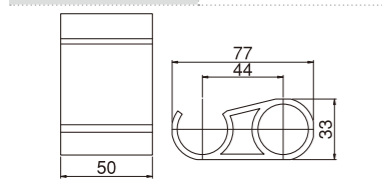

表面抵抗値 $10^6\Omega$ 以下
※接着不要

組み立て例
清掃用品棚

▶ その他キャップ製品

- 純正部品 パイプ端部取付用 (59ページ)
- ユニプラ・ライトジョイント純正部品 (77ページ)

プラスチックジョイント 台車用

PJ-600 台車用

品番	PJ-600W PJ-600G PJ-600B PJ-600M
重さ	33g

PJ-601R 台車用(右)