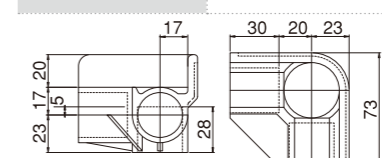

PJ-607 台車用

品番	PJ-607W PJ-607G PJ-607B
重さ	68g

※積み重ね受け用。専用キャスター取付可