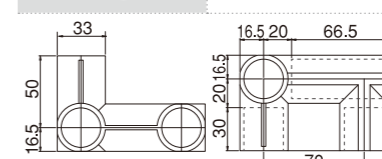

品番	PJ-601RW PJ-601RG PJ-601RB
重さ	41g

PJ-601L 台車用(左)

品番	PJ-601LW PJ-601LG PJ-601LB
重さ	41g

PJ-602 台車用

品番	PJ-602W PJ-602G PJ-602B
重さ	60g

PJ-603R 台車用(右)

品番	PJ-603RW PJ-603RG
重さ	69g

PJ-603L 台車用(左)