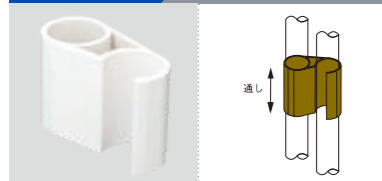

PJ-510 スーパー

品番	PJ-510W
材質	AAS樹脂
重さ	10g

組み立て例
作業台車

PJ-513 内キャップ

品番	PJ-513LG PJ-513BK
材質	PE樹脂
重さ	3g

※接着不要

PJ-513D 内キャップ 静電タイプ

品番	PJ-513DBK
材質	導電性PE樹脂
重さ	3g

表面抵抗値 $10^6\Omega$ 以下
※接着不要

組み立て例
清掃用品棚

▶ その他キャップ製品

- 純正部品 パイプ端部取付用 (59ページ)
- ユニプラ・ライトジョイント純正部品 (77ページ)

プラスチックジョイント 台車用

PJ-600 台車用

品番	PJ-600W PJ-600G PJ-600B PJ-600M
重さ	33g

PJ-601R 台車用(右)

品番	PJ-601RW PJ-601RG PJ-601RB
重さ	41g

PJ-601L 台車用(左)

品番	PJ-601LW PJ-601LG PJ-601LB
重さ	41g

PJ-602 台車用

品番	PJ-602W PJ-602G PJ-602B
重さ	60g

PJ-603R 台車用(右)

品番	PJ-603RW PJ-603RG
重さ	69g

PJ-603L 台車用(左)