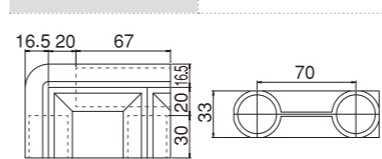

PJ-602 台車用

品番	PJ-602W PJ-602G PJ-602B
重さ	60g