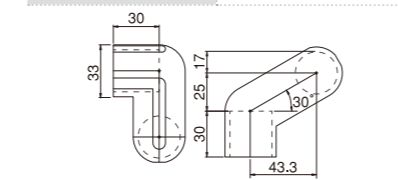

PJ-601L 台車用(左)

品番	PJ-601LW PJ-601LG PJ-601LB
重さ	41g