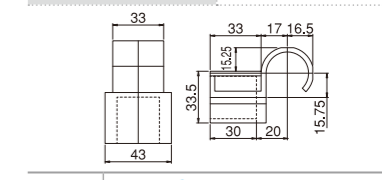

PJ-700A

品番	PJ-700AW PJ-700AG PJ-700AB PJ-700AM PJ-700ABKM
重さ	22g

PJ-700B

品番	PJ-700BW PJ-700BG PJ-700BB PJ-700BM
重さ	18g

PJ-701

品番	PJ-701W PJ-701G PJ-701B PJ-701M PJ-701BKM
重さ	24g

●パイプとプラスチックジョイントの隙間に、スペーシア専用接着液を注入し、溶着固定します。
「使用上・接着液取扱い上の注意」をご確認ください。