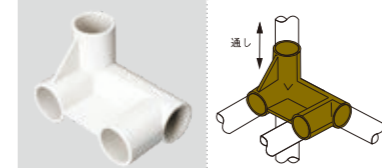

表面抵抗値 $10^6\Omega$ 以下
※接着不要

組み立て例
清掃用品棚

▶ その他キャップ製品

- 純正部品 パイプ端部取付用 (59ページ)
- ユニプラ・ライトジョイント純正部品 (77ページ)

プラスチックジョイント 台車用

PJ-600 台車用

品番	PJ-600W PJ-600G PJ-600B PJ-600M
重さ	33g

PJ-601R 台車用(右)

品番	PJ-601RW PJ-601RG PJ-601RB
重さ	41g

PJ-601L 台車用(左)

品番	PJ-601LW PJ-601LG PJ-601LB
重さ	41g

PJ-602 台車用

品番	PJ-602W PJ-602G PJ-602B
重さ	60g

PJ-603R 台車用(右)

品番	PJ-603RW PJ-603RG
重さ	69g

PJ-603L 台車用(左)

品番	PJ-603LW PJ-603LG
重さ	69g

PJ-604 台車用

品番	PJ-604W PJ-604G PJ-604B PJ-604M
重さ	49g

PJ-607 台車用

品番	PJ-607W PJ-607G PJ-607B
重さ	68g

※積み重ね受け用。専用キャスター取付可

組み立て例
ネ스팅カート

プラスチックジョイント その他の用途