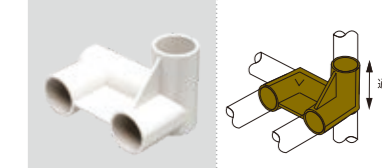

表面抵抗値 $10^6\Omega$ 以下
※接着不要

組み立て例
清掃用品棚

▶ その他キャップ製品

- 純正部品 パイプ端部取付用 (59ページ)
- ユニプラ・ライトジョイント純正部品 (77ページ)

プラスチックジョイント 台車用

PJ-600 台車用

品番	PJ-600W PJ-600G PJ-600B PJ-600M
重さ	33g

PJ-601R 台車用(右)

品番	PJ-601RW PJ-601RG PJ-601RB
重さ	41g

PJ-601L 台車用(左)

品番	PJ-601LW PJ-601LG PJ-601LB
重さ	41g

PJ-602 台車用

品番	PJ-602W PJ-602G PJ-602B
重さ	60g

PJ-603R 台車用(右)

品番	PJ-603RW PJ-603RG
重さ	69g

PJ-603L 台車用(左)

品番	PJ-603LW PJ-603LG
重さ	69g

PJ-604 台車用

品番	PJ-604W PJ-604G PJ-604B PJ-604M
重さ	49g

PJ-607 台車用

品番	PJ-607W PJ-607G PJ-607B
重さ	68g

※積み重ね受け用。専用キャスター取付可

組み立て例
ネ스팅カート

プラスチックジョイント その他の用途