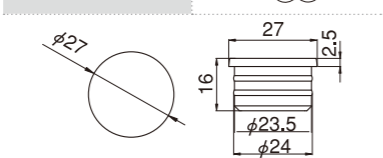

PJ-510 スーパー

品番	PJ-510W
材質	AAS樹脂
重さ	10g

組み立て例
作業台車

PJ-513 内キャップ

品番	PJ-513LG PJ-513BK
材質	PE樹脂
重さ	3g

※接着不要

PJ-513D 内キャップ 静電タイプ

品番	PJ-513DBK
材質	導電性PE樹脂
重さ	3g

表面抵抗値 $10^6\Omega$ 以下
※接着不要

組み立て例
清掃用品棚

▶ その他キャップ製品

- 純正部品 パイプ端部取付用 (59ページ)
- ユニプラ・ライトジョイント純正部品 (77ページ)

プラスチックジョイント 台車用

PJ-600 台車用

品番	PJ-600W PJ-600G PJ-600B PJ-600M
重さ	33g

PJ-601R 台車用(右)