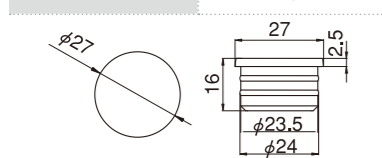

PJ-510 スーパー

品番	PJ-510W
材質	AAS樹脂
重さ	10g

組み立て例
作業台車

PJ-513 内キャップ

品番	PJ-513LG PJ-513BK
材質	PE樹脂
重さ	3g

※接着不要

PJ-513D 内キャップ 静電タイプ

品番	PJ-513DBK
材質	導電性PE樹脂
重さ	3g