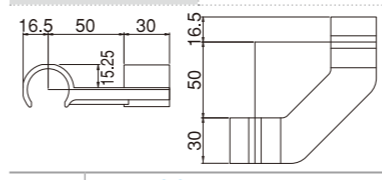

プラスチックジョイント その他の用途

PJ-700A

品番	PJ-700AW PJ-700AG PJ-700AB PJ-700AM PJ-700ABKM
重さ	22g