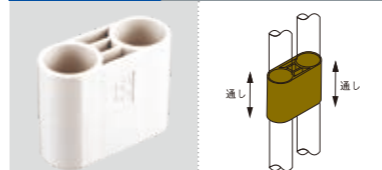

PJ-604 台車用

品番	PJ-604W PJ-604G PJ-604B PJ-604M
重さ	49g