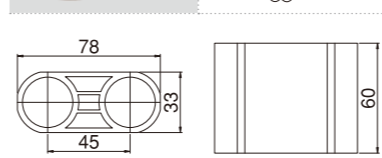

PJ-604 台車用

品番	PJ-604W PJ-604G PJ-604B PJ-604M
重さ	49g