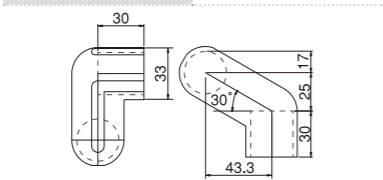

表面抵抗値 $10^6\Omega$ 以下
※接着不要

組み立て例
清掃用品棚

▶ その他キャップ製品

- 純正部品 パイプ端部取付用 (59ページ)
- ユニプラ・ライトジョイント純正部品 (77ページ)

プラスチックジョイント 台車用

PJ-600 台車用

品番	PJ-600W PJ-600G PJ-600B PJ-600M
重さ	33g

PJ-601R 台車用(右)