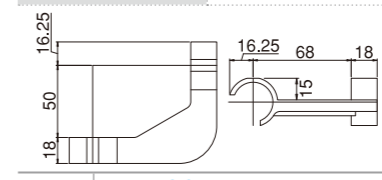

PJ-700B

品番	PJ-700BW PJ-700BG PJ-700BB PJ-700BM
重さ	18g