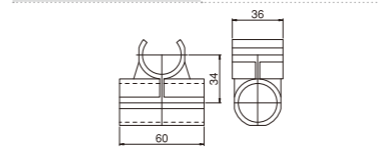

PJ-207B 中間用

品番	PJ-207BW
品色	PJ-207BG
	PJ-207BB
	PJ-207BM
重さ	47g

PJ-208 中間用

品番	PJ-208W
品色	PJ-208G 終売
	PJ-208B
	PJ-208M
重さ	39g

PJ-209 中間用

品番	PJ-209W
品色	PJ-209G
	PJ-209B
	PJ-209M
重さ	54g

PJ-300B クロス用

品番	PJ-300BW
品色	PJ-300BG
	PJ-300BB
	PJ-300BM
	PJ-300BBKM
重さ	19g

プラスチックジョイント クロス用

PJ-301 クロス用

品番	PJ-301W
品色	PJ-301G
	PJ-301B
	PJ-301M
重さ	19g

PJ-302A クロス用

品番	PJ-302AW
品色	PJ-302AG
	PJ-302AM
重さ	28g

PJ-302B クロス用

品番	PJ-302BW
品色	PJ-302BG
	PJ-302BB
	PJ-302BM
重さ	27g

PJ-303 クロス用

品番	PJ-303W
品色	PJ-303G
	PJ-303B
	PJ-303M
重さ	24g

プラスチックジョイント 角度用

PJ-400 角度用

品番	PJ-400W
品色	PJ-400G
	PJ-400B
重さ	47g

PJ-401 角度用

品番	PJ-401W
品色	PJ-401G
	PJ-401B
	PJ-401M
	PJ-401BKM
重さ	31g

PJ-402 角度用

品番	PJ-402W
品色	PJ-402G
	PJ-402B
重さ	47g