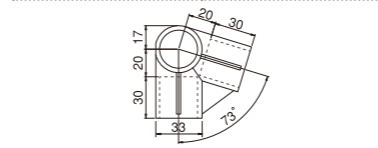

PJ-207B 中間用

品番	PJ-207BW
品色	PJ-207BG
	PJ-207BB
	PJ-207BM
重さ	47g

PJ-208 中間用

品番	PJ-208W
品色	PJ-208G 終売
	PJ-208B
	PJ-208M
重さ	39g

PJ-209 中間用

品番	PJ-209W
品色	PJ-209G
	PJ-209B
	PJ-209M
重さ	54g

PJ-300B クロス用

品番	PJ-300BW
品色	PJ-300BG
	PJ-300BB
	PJ-300BM
	PJ-300BBKM
重さ	19g

プラスチックジョイント クロス用

PJ-301 クロス用

品番	PJ-301W
品色	PJ-301G
	PJ-301B
	PJ-301M
重さ	19g

PJ-302A クロス用

品番	PJ-302AW
品色	PJ-302AG
	PJ-302AM
重さ	28g

PJ-302B クロス用

品番	PJ-302BW
品色	PJ-302BG
	PJ-302BB
	PJ-302BM
重さ	27g

PJ-303 クロス用

品番	PJ-303W
品色	PJ-303G
	PJ-303B
	PJ-303M
重さ	24g

プラスチックジョイント 角度用

PJ-400 角度用

品番	PJ-400W
品色	PJ-400G
	PJ-400B
重さ	47g

PJ-401 角度用

品番	PJ-401W
品色	PJ-401G
	PJ-401B
	PJ-401M
	PJ-401BKM
重さ	31g

PJ-402 角度用

品番	PJ-402W
品色	PJ-402G
	PJ-402B
重さ	47g