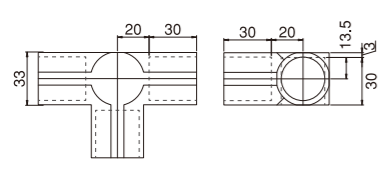

PJ-205 中間用

品番	PJ-205W
品色	PJ-205G
	PJ-205B
	PJ-205M
重さ	76g

PJ-206A 中間用

品番	PJ-206AW
品色	PJ-206AG
	PJ-206AM
重さ	33g

PJ-206B 中間用

品番	PJ-206BW
品色	PJ-206BG
	PJ-206BB
	PJ-206BM
重さ	34g

PJ-207A 中間用

品番	PJ-207AW
品色	PJ-207AG
	PJ-207AB
	PJ-207AM
重さ	43g

PJ-207B 中間用

品番	PJ-207BW
品色	PJ-207BG
	PJ-207BB
	PJ-207BM
重さ	47g

PJ-208 中間用

品番	PJ-208W
品色	PJ-208G 終売
	PJ-208B
	PJ-208M
重さ	39g

PJ-209 中間用

品番	PJ-209W
品色	PJ-209G
	PJ-209B
	PJ-209M
重さ	54g

PJ-300B クロス用

品番	PJ-300BW
品色	PJ-300BG
	PJ-300BB
	PJ-300BM
	PJ-300BBKM
重さ	19g

プラスチックジョイント クロス用

PJ-301 クロス用

品番	PJ-301W
品色	PJ-301G
	PJ-301B
	PJ-301M
重さ	19g

PJ-302A クロス用

品番	PJ-302AW
品色	PJ-302AG
	PJ-302AM
重さ	28g

PJ-302B クロス用

品番	PJ-302BW
品色	PJ-302BG
	PJ-302BB
	PJ-302BM
重さ	27g

PJ-303 クロス用

品番	PJ-303W
品色	PJ-303G
	PJ-303B
	PJ-303M
重さ	24g

プラスチックジョイント 角度用

PJ-400 角度用

品番	PJ-400W
品色	PJ-400G
	PJ-400B
重さ	47g

PJ-401 角度用

品番	PJ-401W
品色	PJ-401G
	PJ-401B
	PJ-401M
	PJ-401BKM
重さ	31g

PJ-402 角度用

品番	PJ-402W
品色	PJ-402G
	PJ-402B
重さ	47g