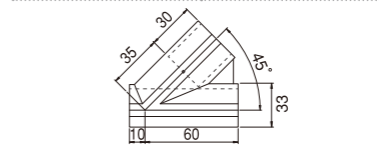

品番	PJ-303W
品色	PJ-303G
	PJ-303B
	PJ-303M
重さ	24g

プラスチックジョイント 角度用

PJ-400 角度用

品番	PJ-400W
品色	PJ-400G
	PJ-400B
重さ	47g

PJ-401 角度用

品番	PJ-401W
品色	PJ-401G
	PJ-401B
	PJ-401M
	PJ-401BKM
重さ	31g

PJ-402 角度用

品番	PJ-402W
品色	PJ-402G
	PJ-402B
重さ	47g