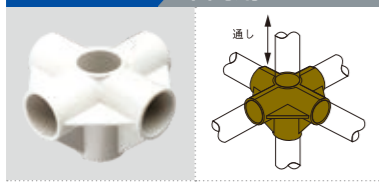

PJ-205 中間用

品番	PJ-205W
品色	PJ-205G
	PJ-205B
	PJ-205M
重さ	76g

PJ-206A 中間用

品番	PJ-206AW
品色	PJ-206AG
	PJ-206AM
重さ	33g

PJ-206B 中間用

品番	PJ-206BW
品色	PJ-206BG
	PJ-206BB
	PJ-206BM
重さ	34g

PJ-207A 中間用

品番	PJ-207AW
品色	PJ-207AG
	PJ-207AB
	PJ-207AM
重さ	43g

PJ-207B 中間用

品番	PJ-207BW
品色	PJ-207BG
	PJ-207BB
	PJ-207BM
重さ	47g

PJ-208 中間用

品番	PJ-208W
品色	PJ-208G 終売
	PJ-208B
	PJ-208M
重さ	39g

PJ-209 中間用

品番	PJ-209W
品色	PJ-209G
	PJ-209B
	PJ-209M
重さ	54g

PJ-300B クロス用

品番	PJ-300BW
品色	PJ-300BG
	PJ-300BB
	PJ-300BM
	PJ-300BBKM
重さ	19g

プラスチックジョイント クロス用

PJ-301 クロス用

品番	PJ-301W
品色	PJ-301G
	PJ-301B
	PJ-301M
重さ	19g

PJ-302A クロス用

品番	PJ-302AW
品色	PJ-302AG
	PJ-302AM
重さ	28g

PJ-302B クロス用

品番	PJ-302BW
品色	PJ-302BG
	PJ-302BB
	PJ-302BM
重さ	27g

PJ-303 クロス用