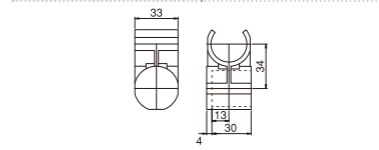

PJ-205 中間用

品番	PJ-205W
品色	PJ-205G
	PJ-205B
	PJ-205M
重さ	76g

PJ-206A 中間用

品番	PJ-206AW
品色	PJ-206AG
	PJ-206AM
重さ	33g

PJ-206B 中間用

品番	PJ-206BW
品色	PJ-206BG
	PJ-206BB
	PJ-206BM
重さ	34g

PJ-207A 中間用

品番	PJ-207AW
品色	PJ-207AG
	PJ-207AB
	PJ-207AM
重さ	43g

PJ-207B 中間用

品番	PJ-207BW
品色	PJ-207BG
	PJ-207BB
	PJ-207BM
重さ	47g

PJ-208 中間用

品番	PJ-208W
品色	PJ-208G 終売
	PJ-208B
	PJ-208M
重さ	39g

PJ-209 中間用

品番	PJ-209W
品色	PJ-209G
	PJ-209B
	PJ-209M
重さ	54g

PJ-300B クロス用

品番	PJ-300BW
品色	PJ-300BG
	PJ-300BB
	PJ-300BM
	PJ-300BBKM
重さ	19g

プラスチックジョイント クロス用

PJ-301 クロス用

品番	PJ-301W
品色	PJ-301G
	PJ-301B
	PJ-301M
重さ	19g

PJ-302A クロス用

品番	PJ-302AW
品色	PJ-302AG
	PJ-302AM
重さ	28g

PJ-302B クロス用

品番	PJ-302BW
品色	PJ-302BG
	PJ-302BB
	PJ-302BM
重さ	27g

PJ-303 クロス用