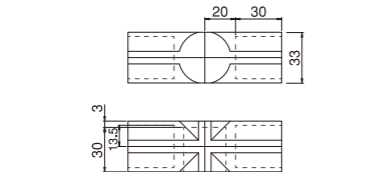

PJ-205 中間用

品番	PJ-205W
品色	PJ-205G
	PJ-205B
	PJ-205M
重さ	76g

PJ-206A 中間用

品番	PJ-206AW
品色	PJ-206AG
	PJ-206AM
重さ	33g

PJ-206B 中間用

品番	PJ-206BW
品色	PJ-206BG
	PJ-206BB
	PJ-206BM
重さ	34g

PJ-207A 中間用

品番	PJ-207AW
品色	PJ-207AG
	PJ-207AB
	PJ-207AM
重さ	43g

PJ-207B 中間用

品番	PJ-207BW
品色	PJ-207BG
	PJ-207BB
	PJ-207BM
重さ	47g

PJ-208 中間用

品番	PJ-208W
品色	PJ-208G 終売
	PJ-208B
	PJ-208M
重さ	39g

PJ-209 中間用

品番	PJ-209W
品色	PJ-209G
	PJ-209B
	PJ-209M
重さ	54g

PJ-300B クロス用

品番	PJ-300BW
品色	PJ-300BG
	PJ-300BB
	PJ-300BM
	PJ-300BBKM
重さ	19g

プラスチックジョイント クロス用

PJ-301 クロス用

品番	PJ-301W
品色	PJ-301G
	PJ-301B
	PJ-301M
重さ	19g

PJ-302A クロス用

品番	PJ-302AW
品色	PJ-302AG
	PJ-302AM
重さ	28g

PJ-302B クロス用

品番	PJ-302BW
品色	PJ-302BG
	PJ-302BB
	PJ-302BM
重さ	27g

PJ-303 クロス用

品番	PJ-303W
品色	PJ-303G
	PJ-303B
	PJ-303M
重さ	24g

プラスチックジョイント 角度用

PJ-400 角度用

品番	PJ-400W
品色	PJ-400G
	PJ-400B
重さ	47g

PJ-401 角度用

品番	PJ-401W
品色	PJ-401G
	PJ-401B
	PJ-401M
	PJ-401BKM
重さ	31g

PJ-402 角度用

品番	PJ-402W
品色	PJ-402G
	PJ-402B
重さ	47g