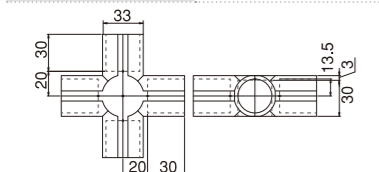

PJ-207B 中間用

品番	PJ-207BW
品色	PJ-207BG
	PJ-207BB
	PJ-207BM
重さ	47g

PJ-208 中間用

品番	PJ-208W
品色	PJ-208G 終売
	PJ-208B
	PJ-208M
重さ	39g

PJ-209 中間用

品番	PJ-209W
品色	PJ-209G
	PJ-209B
	PJ-209M
重さ	54g

PJ-300B クロス用

品番	PJ-300BW
品色	PJ-300BG
	PJ-300BB
	PJ-300BM
	PJ-300BBKM
重さ	19g

プラスチックジョイント クロス用

PJ-301 クロス用

品番	PJ-301W
品色	PJ-301G
	PJ-301B
	PJ-301M
重さ	19g

PJ-302A クロス用

品番	PJ-302AW
品色	PJ-302AG
	PJ-302AM
重さ	28g

PJ-302B クロス用

品番	PJ-302BW
品色	PJ-302BG
	PJ-302BB
	PJ-302BM
重さ	27g

PJ-303 クロス用

品番	PJ-303W
品色	PJ-303G
	PJ-303B
	PJ-303M
重さ	24g

プラスチックジョイント 角度用

PJ-400 角度用

品番	PJ-400W
品色	PJ-400G
	PJ-400B
重さ	47g

PJ-401 角度用

品番	PJ-401W
品色	PJ-401G
	PJ-401B
	PJ-401M
	PJ-401BKM
重さ	31g

PJ-402 角度用

品番	PJ-402W
品色	PJ-402G
	PJ-402B
重さ	47g