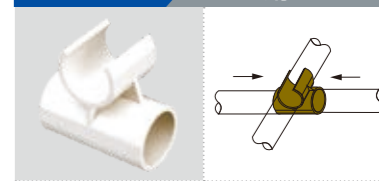

PJ-207B 中間用

品番	PJ-207BW
品色	PJ-207BG
	PJ-207BB
	PJ-207BM
重さ	47g

PJ-208 中間用

品番	PJ-208W
品色	PJ-208G 終売
	PJ-208B
	PJ-208M
重さ	39g

PJ-209 中間用

品番	PJ-209W
品色	PJ-209G
	PJ-209B
	PJ-209M
重さ	54g

PJ-300B クロス用

品番	PJ-300BW
品色	PJ-300BG
	PJ-300BB
	PJ-300BM
	PJ-300BBKM
重さ	19g

プラスチックジョイント クロス用

PJ-301 クロス用

品番	PJ-301W
品色	PJ-301G
	PJ-301B
	PJ-301M
重さ	19g

PJ-302A クロス用

品番	PJ-302AW
品色	PJ-302AG
	PJ-302AM
重さ	28g

PJ-302B クロス用

品番	PJ-302BW
品色	PJ-302BG
	PJ-302BB
	PJ-302BM
重さ	27g

PJ-303 クロス用