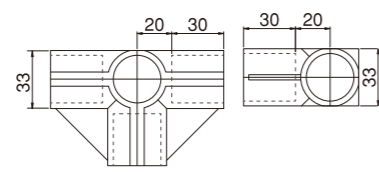

PJ-205 中間用

品番	PJ-205W
品色	PJ-205G
	PJ-205B
	PJ-205M
重さ	76g

PJ-206A 中間用

品番	PJ-206AW
品色	PJ-206AG
	PJ-206AM
重さ	33g

PJ-206B 中間用

品番	PJ-206BW
品色	PJ-206BG
	PJ-206BB
	PJ-206BM
重さ	34g

PJ-207A 中間用

品番	PJ-207AW
品色	PJ-207AG
	PJ-207AB
	PJ-207AM
重さ	43g

PJ-207B 中間用

品番	PJ-207BW
品色	PJ-207BG
	PJ-207BB
	PJ-207BM
重さ	47g

PJ-208 中間用

品番	PJ-208W
品色	PJ-208G 終売
	PJ-208B
	PJ-208M
重さ	39g

PJ-209 中間用

品番	PJ-209W
品色	PJ-209G
	PJ-209B
	PJ-209M
重さ	54g

PJ-300B クロス用

品番	PJ-300BW
品色	PJ-300BG
	PJ-300BB
	PJ-300BM
	PJ-300BBKM
重さ	19g

プラスチックジョイント クロス用

PJ-301 クロス用

品番	PJ-301W
品色	PJ-301G
	PJ-301B
	PJ-301M
重さ	19g

PJ-302A クロス用

品番	PJ-302AW
品色	PJ-302AG
	PJ-302AM
重さ	28g

PJ-302B クロス用

品番	PJ-302BW
品色	PJ-302BG
	PJ-302BB
	PJ-302BM
重さ	27g

PJ-303 クロス用

品番	PJ-303W
品色	PJ-303G
	PJ-303B
	PJ-303M
重さ	24g

プラスチックジョイント 角度用

PJ-400 角度用

品番	PJ-400W
品色	PJ-400G
	PJ-400B
重さ	47g

PJ-401 角度用

品番	PJ-401W
品色	PJ-401G
	PJ-401B
	PJ-401M
	PJ-401BKM
重さ	31g

PJ-402 角度用

品番	PJ-402W
品色	PJ-402G
	PJ-402B
重さ	47g