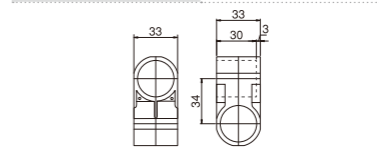

PJ-207B 中間用

品番	PJ-207BW
品色	PJ-207BG
	PJ-207BB
	PJ-207BM
重さ	47g

PJ-208 中間用

品番	PJ-208W
品色	PJ-208G 終売
	PJ-208B
	PJ-208M
重さ	39g

PJ-209 中間用

品番	PJ-209W
品色	PJ-209G
	PJ-209B
	PJ-209M
重さ	54g

PJ-300B クロス用

品番	PJ-300BW
品色	PJ-300BG
	PJ-300BB
	PJ-300BM
	PJ-300BBKM
重さ	19g

プラスチックジョイント クロス用

PJ-301 クロス用

品番	PJ-301W
品色	PJ-301G
	PJ-301B
	PJ-301M
重さ	19g

PJ-302A クロス用

品番	PJ-302AW
品色	PJ-302AG
	PJ-302AM
重さ	28g

PJ-302B クロス用

品番	PJ-302BW
品色	PJ-302BG
	PJ-302BB
	PJ-302BM
重さ	27g

PJ-303 クロス用

品番	PJ-303W
品色	PJ-303G
	PJ-303B
	PJ-303M
重さ	24g

プラスチックジョイント 角度用

PJ-400 角度用

品番	PJ-400W
品色	PJ-400G
	PJ-400B
重さ	47g

PJ-401 角度用

品番	PJ-401W
品色	PJ-401G
	PJ-401B
	PJ-401M
	PJ-401BKM
重さ	31g

PJ-402 角度用

品番	PJ-402W
品色	PJ-402G
	PJ-402B
重さ	47g