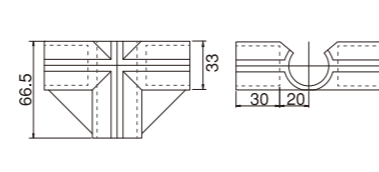

PJ-205 中間用

品番	PJ-205W
品色	PJ-205G
	PJ-205B
	PJ-205M
重さ	76g

PJ-206A 中間用

品番	PJ-206AW
品色	PJ-206AG
	PJ-206AM
重さ	33g

PJ-206B 中間用

品番	PJ-206BW
品色	PJ-206BG
	PJ-206BB
	PJ-206BM
重さ	34g

PJ-207A 中間用

品番	PJ-207AW
品色	PJ-207AG
	PJ-207AB
	PJ-207AM
重さ	43g

PJ-207B 中間用

品番	PJ-207BW
品色	PJ-207BG
	PJ-207BB
	PJ-207BM
重さ	47g

PJ-208 中間用

品番	PJ-208W
品色	PJ-208G 終売
	PJ-208B
	PJ-208M
重さ	39g

PJ-209 中間用

品番	PJ-209W
品色	PJ-209G
	PJ-209B
	PJ-209M
重さ	54g

PJ-300B クロス用

品番	PJ-300BW
品色	PJ-300BG
	PJ-300BB
	PJ-300BM
	PJ-300BBKM
重さ	19g

プラスチックジョイント クロス用

PJ-301 クロス用

品番	PJ-301W
品色	PJ-301G
	PJ-301B
	PJ-301M
重さ	19g

PJ-302A クロス用

品番	PJ-302AW
品色	PJ-302AG
	PJ-302AM
重さ	28g

PJ-302B クロス用

品番	PJ-302BW
品色	PJ-302BG
	PJ-302BB
	PJ-302BM
重さ	27g

PJ-303 クロス用

品番	PJ-303W
品色	PJ-303G
	PJ-303B
	PJ-303M
重さ	24g

プラスチックジョイント 角度用

PJ-400 角度用

品番	PJ-400W
品色	PJ-400G
	PJ-400B
重さ	47g

PJ-401 角度用

品番	PJ-401W
品色	PJ-401G
	PJ-401B
	PJ-401M
	PJ-401BKM
重さ	31g

PJ-402 角度用

品番	PJ-402W
品色	PJ-402G
	PJ-402B
重さ	47g