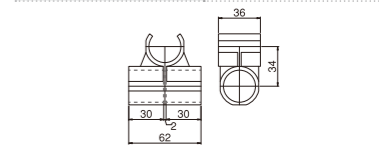

PJ-205 中間用

品番	PJ-205W
品色	PJ-205G
	PJ-205B
	PJ-205M
重さ	76g

PJ-206A 中間用

品番	PJ-206AW
品色	PJ-206AG
	PJ-206AM
重さ	33g

PJ-206B 中間用

品番	PJ-206BW
品色	PJ-206BG
	PJ-206BB
	PJ-206BM
重さ	34g

PJ-207A 中間用

品番	PJ-207AW
品色	PJ-207AG
	PJ-207AB
	PJ-207AM
重さ	43g

PJ-207B 中間用

品番	PJ-207BW
品色	PJ-207BG
	PJ-207BB
	PJ-207BM
重さ	47g

PJ-208 中間用

品番	PJ-208W
品色	PJ-208G 終売
	PJ-208B
	PJ-208M
重さ	39g

PJ-209 中間用

品番	PJ-209W
品色	PJ-209G
	PJ-209B
	PJ-209M
重さ	54g

PJ-300B クロス用

品番	PJ-300BW
品色	PJ-300BG
	PJ-300BB
	PJ-300BM
	PJ-300BBKM
重さ	19g

プラスチックジョイント クロス用

PJ-301 クロス用

品番	PJ-301W
品色	PJ-301G
	PJ-301B
	PJ-301M
重さ	19g

PJ-302A クロス用

品番	PJ-302AW
品色	PJ-302AG
	PJ-302AM
重さ	28g

PJ-302B クロス用

品番	PJ-302BW
品色	PJ-302BG
	PJ-302BB
	PJ-302BM
重さ	27g

PJ-303 クロス用

品番	PJ-303W
品色	PJ-303G
	PJ-303B
	PJ-303M
重さ	24g

プラスチックジョイント 角度用

PJ-400 角度用

品番	PJ-400W
品色	PJ-400G
	PJ-400B
重さ	47g

PJ-401 角度用

品番	PJ-401W
品色	PJ-401G
	PJ-401B
	PJ-401M
	PJ-401BKM
重さ	31g

PJ-402 角度用

品番	PJ-402W
品色	PJ-402G
	PJ-402B
重さ	47g