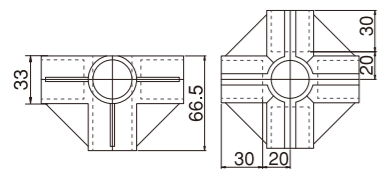

PJ-205 中間用

品番	PJ-205W
品色	PJ-205G
	PJ-205B
	PJ-205M
重さ	76g

PJ-206A 中間用

品番	PJ-206AW
品色	PJ-206AG
	PJ-206AM
重さ	33g

PJ-206B 中間用

品番	PJ-206BW
品色	PJ-206BG
	PJ-206BB
	PJ-206BM
重さ	34g

PJ-207A 中間用

品番	PJ-207AW
品色	PJ-207AG
	PJ-207AB
	PJ-207AM
重さ	43g

PJ-207B 中間用

品番	PJ-207BW
品色	PJ-207BG
	PJ-207BB
	PJ-207BM
重さ	47g

PJ-208 中間用

品番	PJ-208W
品色	PJ-208G 終売
	PJ-208B
	PJ-208M
重さ	39g

PJ-209 中間用

品番	PJ-209W
品色	PJ-209G
	PJ-209B
	PJ-209M
重さ	54g

PJ-300B クロス用

品番	PJ-300BW
品色	PJ-300BG
	PJ-300BB
	PJ-300BM
	PJ-300BBKM
重さ	19g

品番	PJ-303W
品色	PJ-303G
	PJ-303B
	PJ-303M
重さ	24g

プラスチックジョイント 角度用

PJ-400 角度用

品番	PJ-400W
品色	PJ-400G
	PJ-400B
重さ	47g

PJ-401 角度用

品番	PJ-401W
品色	PJ-401G
	PJ-401B
	PJ-401M
	PJ-401BKM
重さ	31g

PJ-402 角度用

品番	PJ-402W
品色	PJ-402G
	PJ-402B
重さ	47g