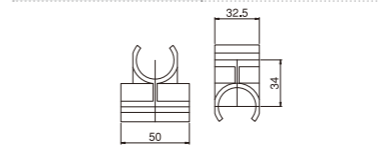

PJ-205 中間用

品番	PJ-205W
品色	PJ-205G
	PJ-205B
	PJ-205M
重さ	76g

PJ-206A 中間用

品番	PJ-206AW
品色	PJ-206AG
	PJ-206AM
重さ	33g

PJ-206B 中間用

品番	PJ-206BW
品色	PJ-206BG
	PJ-206BB
	PJ-206BM
重さ	34g

PJ-207A 中間用

品番	PJ-207AW
品色	PJ-207AG
	PJ-207AB
	PJ-207AM
重さ	43g

PJ-207B 中間用

品番	PJ-207BW
品色	PJ-207BG
	PJ-207BB
	PJ-207BM
重さ	47g

PJ-208 中間用

品番	PJ-208W
品色	PJ-208G 終売
	PJ-208B
	PJ-208M
重さ	39g

PJ-209 中間用

品番	PJ-209W
品色	PJ-209G
	PJ-209B
	PJ-209M
重さ	54g

PJ-300B クロス用

品番	PJ-300BW
品色	PJ-300BG
	PJ-300BB
	PJ-300BM
	PJ-300BBKM
重さ	19g

プラスチックジョイント クロス用

PJ-301 クロス用

品番	PJ-301W
品色	PJ-301G
	PJ-301B
	PJ-301M
重さ	19g

PJ-302A クロス用

品番	PJ-302AW
品色	PJ-302AG
	PJ-302AM
重さ	28g

PJ-302B クロス用

品番	PJ-302BW
品色	PJ-302BG
	PJ-302BB
	PJ-302BM
重さ	27g

PJ-303 クロス用