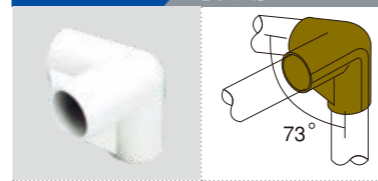

PJ-207B 中間用

品番	PJ-207BW
品色	PJ-207BG
	PJ-207BB
	PJ-207BM
重さ	47g

PJ-208 中間用

品番	PJ-208W
品色	PJ-208G 終売
	PJ-208B
	PJ-208M
重さ	39g

PJ-209 中間用

品番	PJ-209W
品色	PJ-209G
	PJ-209B
	PJ-209M
重さ	54g

PJ-300B クロス用

品番	PJ-300BW
品色	PJ-300BG
	PJ-300BB
	PJ-300BM
	PJ-300BBKM
重さ	19g

プラスチックジョイント クロス用

PJ-301 クロス用

品番	PJ-301W
品色	PJ-301G
	PJ-301B
	PJ-301M
重さ	19g

PJ-302A クロス用

品番	PJ-302AW
品色	PJ-302AG
	PJ-302AM
重さ	28g

PJ-302B クロス用

品番	PJ-302BW
品色	PJ-302BG
	PJ-302BB
	PJ-302BM
重さ	27g

PJ-303 クロス用

品番	PJ-303W
品色	PJ-303G
	PJ-303B
	PJ-303M
重さ	24g

プラスチックジョイント 角度用

PJ-400 角度用

品番	PJ-400W
品色	PJ-400G
	PJ-400B
重さ	47g

PJ-401 角度用

品番	PJ-401W
品色	PJ-401G
	PJ-401B
	PJ-401M
	PJ-401BKM
重さ	31g

PJ-402 角度用

品番	PJ-402W
品色	PJ-402G
	PJ-402B
重さ	47g