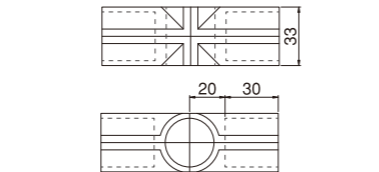

PJ-205 中間用

品番	PJ-205W
品色	PJ-205G
	PJ-205B
	PJ-205M
重さ	76g

PJ-206A 中間用

品番	PJ-206AW
品色	PJ-206AG
	PJ-206AM
重さ	33g

PJ-206B 中間用

品番	PJ-206BW
品色	PJ-206BG
	PJ-206BB
	PJ-206BM
重さ	34g

PJ-207A 中間用

品番	PJ-207AW
品色	PJ-207AG
	PJ-207AB
	PJ-207AM
重さ	43g

PJ-207B 中間用

品番	PJ-207BW
品色	PJ-207BG
	PJ-207BB
	PJ-207BM
重さ	47g

PJ-208 中間用

品番	PJ-208W
品色	PJ-208G 終売
	PJ-208B
	PJ-208M
重さ	39g

PJ-209 中間用

品番	PJ-209W
品色	PJ-209G
	PJ-209B
	PJ-209M
重さ	54g

PJ-300B クロス用

品番	PJ-300BW
品色	PJ-300BG
	PJ-300BB
	PJ-300BM
	PJ-300BBKM
重さ	19g

プラスチックジョイント クロス用

PJ-301 クロス用

品番	PJ-301W
品色	PJ-301G
	PJ-301B
	PJ-301M
重さ	19g

PJ-302A クロス用

品番	PJ-302AW
品色	PJ-302AG
	PJ-302AM
重さ	28g

PJ-302B クロス用

品番	PJ-302BW
品色	PJ-302BG
	PJ-302BB
	PJ-302BM
重さ	27g

PJ-303 クロス用

品番	PJ-303W
品色	PJ-303G
	PJ-303B
	PJ-303M
重さ	24g

プラスチックジョイント 角度用

PJ-400 角度用

品番	PJ-400W
品色	PJ-400G
	PJ-400B
重さ	47g

PJ-401 角度用

品番	PJ-401W
品色	PJ-401G
	PJ-401B
	PJ-401M
	PJ-401BKM
重さ	31g

PJ-402 角度用

品番	PJ-402W
品色	PJ-402G
	PJ-402B
重さ	47g