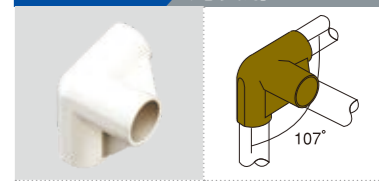

品番	PJ-303W
品色	PJ-303G
	PJ-303B
	PJ-303M
重さ	24g

プラスチックジョイント 角度用

PJ-400 角度用

品番	PJ-400W
品色	PJ-400G
	PJ-400B
重さ	47g

PJ-401 角度用

品番	PJ-401W
品色	PJ-401G
	PJ-401B
	PJ-401M
	PJ-401BKM
重さ	31g

PJ-402 角度用

品番	PJ-402W
品色	PJ-402G
	PJ-402B
重さ	47g

●パイプとプラスチックジョイントの隙間に、スベシア専用接着液を注入し、溶着固定します。
「使用上・接着液取扱い上の注意」をご確認ください。

ご注文の際は品番末尾に色記号を明記してください。

品番 PJ-001 **W**