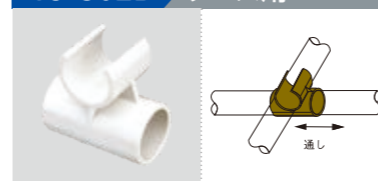

PJ-207B 中間用

品番	PJ-207BW
品色	PJ-207BG
	PJ-207BB
	PJ-207BM
重さ	47g

PJ-208 中間用

品番	PJ-208W
品色	PJ-208G 終売
	PJ-208B
	PJ-208M
重さ	39g

PJ-209 中間用

品番	PJ-209W
品色	PJ-209G
	PJ-209B
	PJ-209M
重さ	54g

PJ-300B クロス用

品番	PJ-300BW
品色	PJ-300BG
	PJ-300BB
	PJ-300BM
	PJ-300BBKM
重さ	19g

プラスチックジョイント クロス用

PJ-301 クロス用

品番	PJ-301W
品色	PJ-301G
	PJ-301B
	PJ-301M
重さ	19g

PJ-302A クロス用

品番	PJ-302AW
品色	PJ-302AG
	PJ-302AM
重さ	28g

PJ-302B クロス用

品番	PJ-302BW
品色	PJ-302BG
	PJ-302BB
	PJ-302BM
重さ	27g

PJ-303 クロス用

品番	PJ-303W
品色	PJ-303G
	PJ-303B
	PJ-303M
重さ	24g

プラスチックジョイント 角度用

PJ-400 角度用

品番	PJ-400W
品色	PJ-400G
	PJ-400B
重さ	47g

PJ-401 角度用

品番	PJ-401W
品色	PJ-401G
	PJ-401B
	PJ-401M
	PJ-401BKM
重さ	31g

PJ-402 角度用

品番	PJ-402W
品色	PJ-402G
	PJ-402B
重さ	47g