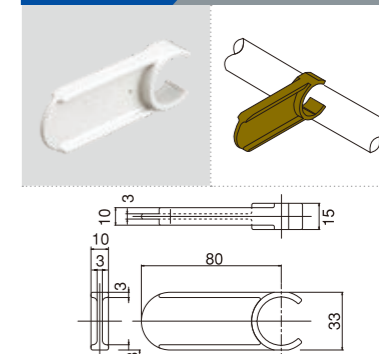

PJ-702

品番	PJ-702W
品色	PJ-702G PJ-702B
重さ	36g

PJ-703

品番	PJ-703W
品色	PJ-703G PJ-703B PJ-703M PJ-703BKM
重さ	12g

PJ-704A

品番	PJ-704AW
品色	PJ-704AG PJ-704AB PJ-704AM
重さ	18g

PJ-704B

品番	PJ-704BW
品色	PJ-704BG PJ-704BB PJ-704BM
重さ	16g

PJ-705

品番	PJ-705W
品色	PJ-705G PJ-705B PJ-705M PJ-705BKM
重さ	19g

PJ-706

品番	PJ-706W
品色	PJ-706G PJ-706B
品色	PJ-706BKM
重さ	12g

PJ-706B

品番	PJ-706BW
品色	PJ-706BG
品色	PJ-706BBKM
重さ	17g

PJ-707

品番	PJ-707W
品色	PJ-707G PJ-707B
重さ	18g

PJ-708

品番	PJ-708W
品色	PJ-708G PJ-708B
重さ	21g

PJ-709

品番	PJ-709W
品色	PJ-709G
重さ	7g

PJ-710

品番	PJ-710W
品色	PJ-710G
重さ	6g

PJ-711A

品番	PJ-711AW
品色	
重さ	14g

PJ-711B

品番	PJ-711BW
品色	PJ-711BG
重さ	7g

PJ-711C

品番	PJ-711CW
品色	PJ-711CG
重さ	11g

PJ-900

品番	PJ-900B
品色	PJ-900BK
材質	ナイロン6樹脂
重さ	32g

接着液

品番	SA-30	SA-50	SA-100	SA-1000	SA-SUPO	SA-HARI
重さ	111g	150.8g	261.8g	1177g	3.5g	0.5g
容量	30ml	50ml	100ml	1000ml	スポイト本体	スポイト用針
形状						

●パイプとプラスチックジョイントの隙間に、スペーシア専用接着液を注入し、溶着固定します。
「使用上・接着液取扱上の注意」をご確認ください。

ご注文の際は品番末尾に色記号を明記してください。

品番 PJ-001 **W**