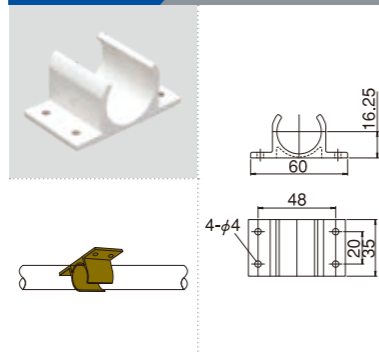

PJ-702

品番	PJ-702W
品色	PJ-702G PJ-702B
重さ	36g

PJ-703

品番	PJ-703W
品色	PJ-703G PJ-703B PJ-703M PJ-703BKM
重さ	12g

PJ-704A

品番	PJ-704AW
品色	PJ-704AG PJ-704AB PJ-704AM
重さ	18g

PJ-704B

品番	PJ-704BW
品色	PJ-704BG PJ-704BB PJ-704BM
重さ	16g

PJ-705

品番	PJ-705W
品色	PJ-705G PJ-705B PJ-705M PJ-705BKM
重さ	19g

PJ-706

品番	PJ-706W
品色	PJ-706G PJ-706B
品色	PJ-706BKM
重さ	12g

PJ-706B

品番	PJ-706BW
品色	PJ-706BG
品色	PJ-706BBKM
重さ	17g

PJ-707

品番	PJ-707W
品色	PJ-707G PJ-707B
重さ	18g

PJ-708

品番	PJ-708W
品色	PJ-708G PJ-708B
重さ	21g

PJ-709

品番	PJ-709W
品色	PJ-709G
重さ	7g

PJ-710

品番	PJ-710W
品色	PJ-710G
重さ	6g

PJ-711A

品番	PJ-711AW
品色	
重さ	14g

PJ-711B

品番	PJ-711BW
品色	PJ-711BG
重さ	7g

PJ-711C

品番	PJ-711CW
品色	PJ-711CG
重さ	11g

PJ-900

品番	PJ-900B
品色	PJ-900BK
材質	ナイロン6樹脂
重さ	32g

接着液

品番	SA-30	SA-50	SA-100	SA-1000	SA-SUPO	SA-HARI
重さ	111g	150.8g	261.8g	1177g	3.5g	0.5g
容量	30ml	50ml	100ml	1000ml	スポイト本体	スポイト用針
形状						

●パイプとプラスチックジョイントの隙間に、スペーシア専用接着液を注入し、溶着固定します。
「使用上・接着液取扱上の注意」をご確認ください。

ご注文の際は品番末尾に色記号を明記してください。

品番 PJ-001 **W**