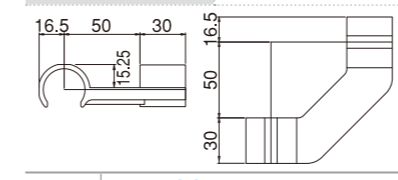

プラスチックジョイント その他の用途

PJ-700A