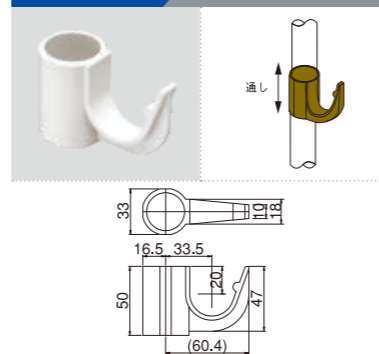

PJ-702

品番	PJ-702W
品色	PJ-702G PJ-702B
重さ	36g

PJ-703

品番	PJ-703W
品色	PJ-703G PJ-703B PJ-703M PJ-703BKM
重さ	12g

PJ-704A

品番	PJ-704AW
品色	PJ-704AG PJ-704AB PJ-704AM
重さ	18g

PJ-704B

品番	PJ-704BW
品色	PJ-704BG PJ-704BB PJ-704BM
重さ	16g

PJ-705

品番	PJ-705W
品色	PJ-705G PJ-705B PJ-705M PJ-705BKM
重さ	19g

PJ-706

品番	PJ-706W
品色	PJ-706G PJ-706B
品色	PJ-706BKM
重さ	12g

PJ-706B

品番	PJ-706BW
品色	PJ-706BG
品色	PJ-706BBKM
重さ	17g

PJ-707

品番	PJ-707W
品色	PJ-707G PJ-707B
重さ	18g

PJ-708

品番	PJ-708W
品色	PJ-708G PJ-708B
重さ	21g

PJ-709

品番	PJ-709W
品色	PJ-709G
重さ	7g

PJ-710

品番	PJ-710W
品色	PJ-710G
重さ	6g

PJ-711A

品番	PJ-711AW
品色	
重さ	14g

PJ-711B

品番	PJ-711BW
品色	PJ-711BG
重さ	7g

PJ-711C

品番	PJ-711CW
品色	PJ-711CG
重さ	11g

PJ-900

品番	PJ-900B
品色	PJ-900BK
材質	ナイロン6樹脂
重さ	32g

接着液

品番	SA-30	SA-50	SA-100	SA-1000	SA-SUPO	SA-HARI
重さ	111g	150.8g	261.8g	1177g	3.5g	0.5g
容量	30ml	50ml	100ml	1000ml	スポイト本体	スポイト用針
形状						

●パイプとプラスチックジョイントの隙間に、スペーシア専用接着液を注入し、溶着固定します。
「使用上・接着液取扱上の注意」をご確認ください。

ご注文の際は品番末尾に色記号を明記してください。

品番 PJ-001 **W**