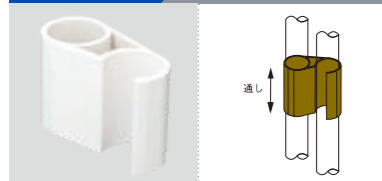

PJ-510 スペーサ

品番	PJ-510W
材質	AAS樹脂
重さ	10g

組み立て例
作業台車

PJ-513 内キャップ

品番	PJ-513LG PJ-513BK
材質	PE樹脂
重さ	3g

※接着不要

PJ-513D 内キャップ 静電タイプ

品番	PJ-513DBK
材質	導電性PE樹脂
重さ	3g

表面抵抗値 $10^6\Omega$ 以下
※接着不要

組み立て例
清掃用品棚

▶ その他キャップ製品

- 純正部品 パイプ端部取付用 (59ページ)
- ユニプラ・ライトジョイント純正部品 (77ページ)

プラスチックジョイント 台車用

PJ-600 台車用

品番	PJ-600W PJ-600G PJ-600B PJ-600M
重さ	33g

PJ-601R 台車用(右)

品番	PJ-601RW PJ-601RG PJ-601RB
重さ	41g

PJ-601L 台車用(左)

品番	PJ-601LW PJ-601LG PJ-601LB
重さ	41g

PJ-602 台車用

品番	PJ-602W PJ-602G PJ-602B
重さ	60g

PJ-603R 台車用(右)

品番	PJ-603RW PJ-603RG
重さ	69g

PJ-603L 台車用(左)