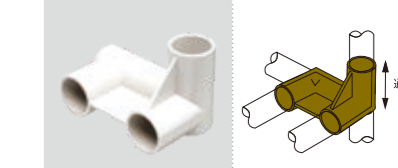

品番	PJ-601RW PJ-601RG PJ-601RB
重さ	41g

PJ-601L 台車用(左)

品番	PJ-601LW PJ-601LG PJ-601LB
重さ	41g

PJ-602 台車用

品番	PJ-602W PJ-602G PJ-602B
重さ	60g

PJ-603R 台車用(右)

品番	PJ-603RW PJ-603RG
重さ	69g

PJ-603L 台車用(左)