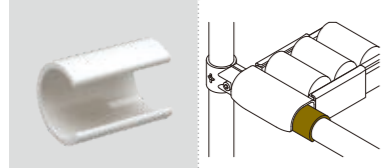

PJ-510 スペーサ

品番	PJ-510W
材質	AAS樹脂
重さ	10g

組み立て例
作業台車

PJ-513 内キャップ

品番	PJ-513LG PJ-513BK
材質	PE樹脂
重さ	3g

※接着不要

PJ-513D 内キャップ 静電タイプ

品番	PJ-513DBK
材質	導電性PE樹脂
重さ	3g

表面抵抗値 $10^6\Omega$ 以下
※接着不要

組み立て例
清掃用品棚

▶ その他キャップ製品

- 純正部品 パイプ端部取付用 (59ページ)
- ユニプラ・ライトジョイント純正部品 (77ページ)

プラスチックジョイント 台車用

PJ-600 台車用

品番	PJ-600W PJ-600G PJ-600B PJ-600M
重さ	33g

PJ-601R 台車用(右)