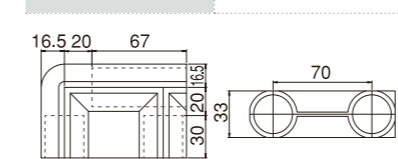

PJ-510 スペーサ

品番	PJ-510W
材質	AAS樹脂
重さ	10g

PJ-513 内キャップ

品番	PJ-513LG PJ-513BK
材質	PE樹脂
重さ	3g

※接着不要

PJ-513D 内キャップ 静電タイプ

品番	PJ-513DBK
材質	導電性PE樹脂
重さ	3g

表面抵抗値 $10^6\Omega$ 以下
※接着不要

▶ その他キャップ製品

- 純正部品 パイプ端部取付用 (59ページ)
- ユニプラ・ライトジョイント純正部品 (77ページ)

プラスチックジョイント 台車用

PJ-600 台車用

品番	PJ-600W PJ-600G PJ-600B PJ-600M
重さ	33g

PJ-601R 台車用(右)

品番	PJ-601RW PJ-601RG PJ-601RB
重さ	41g

PJ-601L 台車用(左)

品番	PJ-601LW PJ-601LG PJ-601LB
重さ	41g

PJ-602 台車用

品番	PJ-602W PJ-602G PJ-602B
重さ	60g

PJ-603R 台車用(右)

品番	PJ-603RW PJ-603RG
重さ	69g

PJ-603L 台車用(左)

品番	PJ-603LW PJ-603LG
重さ	69g

PJ-604 台車用

品番	PJ-604W PJ-604G PJ-604B PJ-604M
重さ	49g

PJ-607 台車用

品番	PJ-607W PJ-607G PJ-607B
重さ	68g

※積み重ね受け用。専用キャスター取付可

プラスチックジョイント その他の用途

PJ-700A

品番	PJ-700AW PJ-700AG PJ-700AB PJ-700AM PJ-700ABKM
重さ	22g

PJ-700B

品番	PJ-700BW PJ-700BG PJ-700BB PJ-700BM
重さ	18g

PJ-701

品番	PJ-701W PJ-701G PJ-701B PJ-701M PJ-701BKM
重さ	24g

●パイプとプラスチックジョイントの隙間に、スペーシア専用接着液を注入し、溶着固定します。
「使用上・接着液取扱い上の注意」をご確認ください。

ご注文の際は品番末尾に色記号を明記してください。

品番 PJ-001 **W**