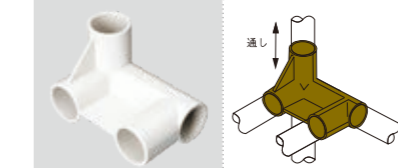

表面抵抗値 $10^6\Omega$ 以下
※接着不要

組み立て例
清掃用品棚

▶ その他キャップ製品

- 純正部品 パイプ端部取付用 (59ページ)
- ユニプラ・ライトジョイント純正部品 (77ページ)

プラスチックジョイント 台車用

PJ-600 台車用

品番	PJ-600W PJ-600G PJ-600B PJ-600M
重さ	33g

PJ-601R 台車用(右)

品番	PJ-601RW PJ-601RG PJ-601RB
重さ	41g

PJ-601L 台車用(左)

品番	PJ-601LW PJ-601LG PJ-601LB
重さ	41g

PJ-602 台車用

品番	PJ-602W PJ-602G PJ-602B
重さ	60g

PJ-603R 台車用(右)

品番	PJ-603RW PJ-603RG
重さ	69g

PJ-603L 台車用(左)