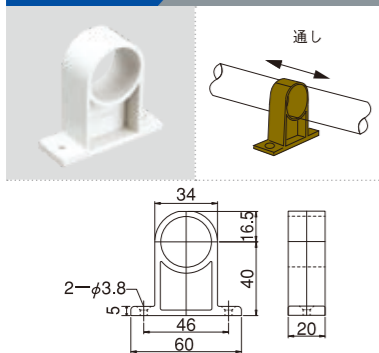

PJ-702

品番	PJ-702W
品色	PJ-702G PJ-702B
重さ	36g

PJ-703

品番	PJ-703W
品色	PJ-703G PJ-703B PJ-703M PJ-703BKM
重さ	12g

PJ-704A

品番	PJ-704AW
品色	PJ-704AG PJ-704AB PJ-704AM
重さ	18g

PJ-704B

品番	PJ-704BW
品色	PJ-704BG PJ-704BB PJ-704BM
重さ	16g

PJ-705

品番	PJ-705W
品色	PJ-705G PJ-705B PJ-705M PJ-705BKM
重さ	19g

PJ-706

品番	PJ-706W
品色	PJ-706G PJ-706B
品色	PJ-706BKM
重さ	12g

PJ-706B

品番	PJ-706BW
品色	PJ-706BG
品色	PJ-706BBKM
重さ	17g

PJ-707

品番	PJ-707W
品色	PJ-707G PJ-707B
重さ	18g

PJ-708

品番	PJ-708W
品色	PJ-708G PJ-708B
重さ	21g

PJ-709

品番	PJ-709W
品色	PJ-709G
重さ	7g

PJ-710

品番	PJ-710W
品色	PJ-710G
重さ	6g

PJ-711A

品番	PJ-711AW
品色	
重さ	14g

PJ-711B

品番	PJ-711BW
品色	PJ-711BG
重さ	7g

PJ-711C

品番	PJ-711CW
品色	PJ-711CG
重さ	11g

PJ-900

品番	PJ-900B
品色	PJ-900BK
材質	ナイロン6樹脂
重さ	32g

接着液

品番	SA-30	SA-50	SA-100	SA-1000	SA-SUPO	SA-HARI
重さ	111g	150.8g	261.8g	1177g	3.5g	0.5g
容量	30ml	50ml	100ml	1000ml	スポイト本体	スポイト用針
形状						

●パイプとプラスチックジョイントの隙間に、スペーシア専用接着液を注入し、溶着固定します。
「使用上・接着液取扱上の注意」をご確認ください。

ご注文の際は品番末尾に色記号を明記してください。

品番 PJ-001 **W**