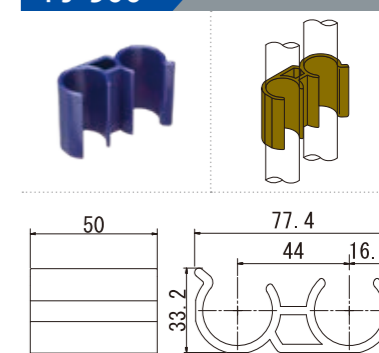

PJ-711A

品番	PJ-711AW
品色	
重さ	14g

PJ-711B

品番	PJ-711BW
品色	PJ-711BG
重さ	7g

PJ-711C

品番	PJ-711CW
品色	PJ-711CG
重さ	11g

PJ-900

品番	PJ-900B
品色	PJ-900BK
材質	ナイロン6樹脂
重さ	32g

接着液

品番	SA-30	SA-50	SA-100	SA-1000	SA-SUPO	SA-HARI
重さ	111g	150.8g	261.8g	1177g	3.5g	0.5g
容量	30ml	50ml	100ml	1000ml	スポイト本体	スポイト用針
形状						

●パイプとプラスチックジョイントの隙間に、スペーシア専用接着液を注入し、溶着固定します。
「使用上・接着液取扱上の注意」をご確認ください。