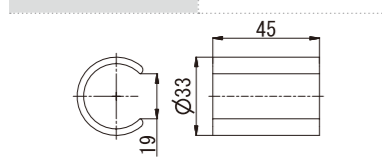

PJ-510 スペーサ

品番	PJ-510W
材質	AAS樹脂
重さ	10g

組み立て例
作業台車

PJ-513 内キャップ

品番	PJ-513LG PJ-513BK
材質	PE樹脂
重さ	3g

※接着不要

PJ-513D 内キャップ 静電タイプ

品番	PJ-513DBK
材質	導電性PE樹脂
重さ	3g