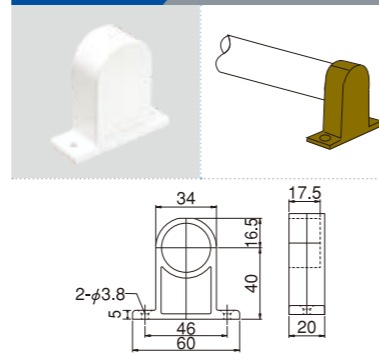

ご注文の際は品番末尾に色記号を明記してください。

品番 PJ-001 **W**

PJ-702

品番	PJ-702W
品色	PJ-702G PJ-702B
重さ	36g

PJ-703

品番	PJ-703W
品色	PJ-703G PJ-703B PJ-703M PJ-703BKM
重さ	12g

PJ-704A

品番	PJ-704AW
品色	PJ-704AG PJ-704AB PJ-704AM
重さ	18g