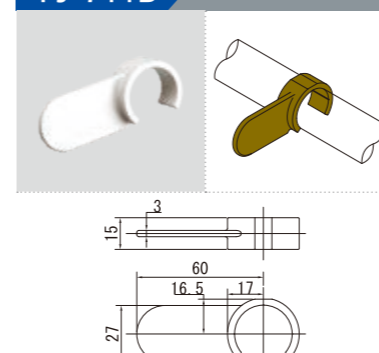

PJ-702

品番	PJ-702W
品色	PJ-702G PJ-702B
重さ	36g

PJ-703

品番	PJ-703W
品色	PJ-703G PJ-703B PJ-703M PJ-703BKM
重さ	12g

PJ-704A

品番	PJ-704AW
品色	PJ-704AG PJ-704AB PJ-704AM
重さ	18g

PJ-704B

品番	PJ-704BW
品色	PJ-704BG PJ-704BB PJ-704BM
重さ	16g

PJ-705

品番	PJ-705W
品色	PJ-705G PJ-705B PJ-705M PJ-705BKM
重さ	19g

PJ-706

品番	PJ-706W
品色	PJ-706G PJ-706B
品色	PJ-706BKM
重さ	12g

PJ-706B

品番	PJ-706BW
品色	PJ-706BG
品色	PJ-706BBKM
重さ	17g

PJ-707

品番	PJ-707W
品色	PJ-707G PJ-707B
重さ	18g

PJ-708

品番	PJ-708W
品色	PJ-708G PJ-708B
重さ	21g

PJ-709

品番	PJ-709W
品色	PJ-709G
重さ	7g

PJ-710

品番	PJ-710W
品色	PJ-710G
重さ	6g

PJ-711A

品番	PJ-711AW
品色	
重さ	14g

PJ-711B

品番	PJ-711BW
品色	PJ-711BG
重さ	7g

PJ-711C

品番	PJ-711CW
品色	PJ-711CG
重さ	11g

PJ-900

品番	PJ-900B
品色	PJ-900BK
材質	ナイロン6樹脂
重さ	32g

接着液

品番	SA-30	SA-50	SA-100	SA-1000	SA-SUPO	SA-HARI
重さ	111g	150.8g	261.8g	1177g	3.5g	0.5g
容量	30ml	50ml	100ml	1000ml	スポイト本体	スポイト用針
形状						

●パイプとプラスチックジョイントの隙間に、スペーシア専用接着液を注入し、溶着固定します。
「使用上・接着液取扱上の注意」をご確認ください。

ご注文の際は品番末尾に色記号を明記してください。

品番 PJ-001 **W**