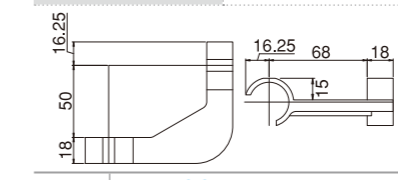

PJ-510 スペーサ

品番	PJ-510W
材質	AAS樹脂
重さ	10g

PJ-513 内キャップ

品番	PJ-513LG PJ-513BK
材質	PE樹脂
重さ	3g

※接着不要

PJ-513D 内キャップ 静電タイプ

品番	PJ-513DBK
材質	導電性PE樹脂
重さ	3g

表面抵抗値 $10^6\Omega$ 以下
※接着不要

▶ その他キャップ製品

- 純正部品 パイプ端部取付用 (59ページ)
- ユニプラ・ライトジョイント純正部品 (77ページ)

プラスチックジョイント 台車用

PJ-600 台車用

品番	PJ-600W PJ-600G PJ-600B PJ-600M
重さ	33g

PJ-601R 台車用(右)

品番	PJ-601RW PJ-601RG PJ-601RB
重さ	41g

PJ-601L 台車用(左)

品番	PJ-601LW PJ-601LG PJ-601LB
重さ	41g

PJ-602 台車用

品番	PJ-602W PJ-602G PJ-602B
重さ	60g

PJ-603R 台車用(右)

品番	PJ-603RW PJ-603RG
重さ	69g

PJ-603L 台車用(左)

品番	PJ-603LW PJ-603LG
重さ	69g

PJ-604 台車用

品番	PJ-604W PJ-604G PJ-604B PJ-604M
重さ	49g

PJ-607 台車用

品番	PJ-607W PJ-607G PJ-607B
重さ	68g

※積み重ね受け用。専用キャスター取付可

プラスチックジョイント その他の用途

PJ-700A

品番	PJ-700AW PJ-700AG PJ-700AB PJ-700AM PJ-700ABKM
重さ	22g

PJ-700B

品番	PJ-700BW PJ-700BG PJ-700BB PJ-700BM
重さ	18g

PJ-701

品番	PJ-701W PJ-701G PJ-701B PJ-701M PJ-701BKM
重さ	24g

●パイプとプラスチックジョイントの隙間に、スペーシア専用接着液を注入し、溶着固定します。
「使用上・接着液取扱い上の注意」をご確認ください。

ご注文の際は品番末尾に色記号を明記してください。

品番 PJ-001 **W**