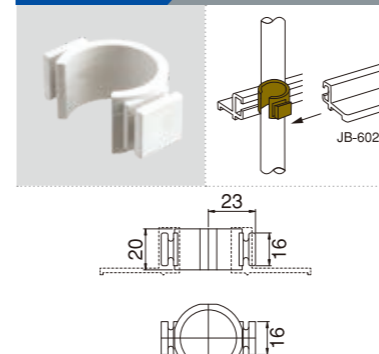

PJ-707

品番	PJ-707W
品色	PJ-707G PJ-707B
重さ	18g

PJ-708

品番	PJ-708W
品色	PJ-708G PJ-708B
重さ	21g

PJ-709

品番	PJ-709W
品色	PJ-709G
重さ	7g

PJ-710

品番	PJ-710W
品色	PJ-710G
重さ	6g