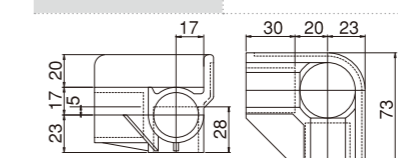

PJ-607 台車用

品番	PJ-607W PJ-607G PJ-607B
重さ	68g

※積み重ね受け用。専用キャスター取付可