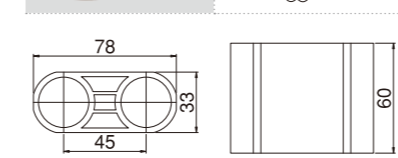

PJ-510 スペーサ

品番	PJ-510W
材質	AAS樹脂
重さ	10g

PJ-513 内キャップ

品番	PJ-513LG PJ-513BK
材質	PE樹脂
重さ	3g

※接着不要

PJ-513D 内キャップ 静電タイプ

品番	PJ-513DBK
材質	導電性PE樹脂
重さ	3g

表面抵抗値 $10^6\Omega$ 以下
※接着不要

▶ その他キャップ製品

- 純正部品 パイプ端部取付用 (59ページ)
- ユニプラ・ライトジョイント純正部品 (77ページ)

プラスチックジョイント 台車用

PJ-600 台車用

品番	PJ-600W PJ-600G PJ-600B PJ-600M
重さ	33g

PJ-601R 台車用(右)

品番	PJ-601RW PJ-601RG PJ-601RB
重さ	41g

PJ-601L 台車用(左)

品番	PJ-601LW PJ-601LG PJ-601LB
重さ	41g

PJ-602 台車用

品番	PJ-602W PJ-602G PJ-602B
重さ	60g

PJ-603R 台車用(右)

品番	PJ-603RW PJ-603RG
重さ	69g

PJ-603L 台車用(左)

品番	PJ-603LW PJ-603LG
重さ	69g

PJ-604 台車用

品番	PJ-604W PJ-604G PJ-604B PJ-604M
重さ	49g

PJ-607 台車用

品番	PJ-607W PJ-607G PJ-607B
重さ	68g

※積み重ね受け用。専用キャスター取付可

プラスチックジョイント その他の用途

PJ-700A

品番	PJ-700AW PJ-700AG PJ-700AB PJ-700AM PJ-700ABKM
重さ	22g

PJ-700B

品番	PJ-700BW PJ-700BG PJ-700BB PJ-700BM
重さ	18g

PJ-701

品番	PJ-701W PJ-701G PJ-701B PJ-701M PJ-701BKM
重さ	24g

●パイプとプラスチックジョイントの隙間に、スペーシア専用接着液を注入し、溶着固定します。
「使用上・接着液取扱い上の注意」をご確認ください。

ご注文の際は品番末尾に色記号を明記してください。

品番 PJ-001 **W**