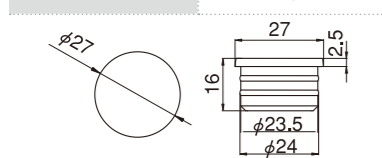

PJ-510 スペーサ

品番	PJ-510W
材質	AAS樹脂
重さ	10g

組み立て例
作業台車

PJ-513 内キャップ

品番	PJ-513LG PJ-513BK
材質	PE樹脂
重さ	3g

※接着不要

PJ-513D 内キャップ 静電タイプ

品番	PJ-513DBK
材質	導電性PE樹脂
重さ	3g