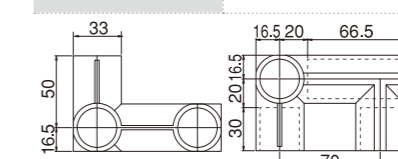

品番	PJ-601RW PJ-601RG PJ-601RB
重さ	41g

PJ-601L 台車用(左)

品番	PJ-601LW PJ-601LG PJ-601LB
重さ	41g

PJ-602 台車用

品番	PJ-602W PJ-602G PJ-602B
重さ	60g

PJ-603R 台車用(右)

品番	PJ-603RW PJ-603RG
重さ	69g

PJ-603L 台車用(左)