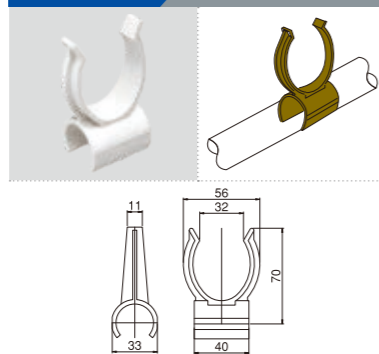

PJ-702

品番	PJ-702W
品色	PJ-702G PJ-702B
重さ	36g

PJ-703

品番	PJ-703W
品色	PJ-703G PJ-703B PJ-703M PJ-703BKM
重さ	12g

PJ-704A

品番	PJ-704AW
品色	PJ-704AG PJ-704AB PJ-704AM
重さ	18g

PJ-704B

品番	PJ-704BW
品色	PJ-704BG PJ-704BB PJ-704BM
重さ	16g

PJ-705

品番	PJ-705W
品色	PJ-705G PJ-705B PJ-705M PJ-705BKM
重さ	19g

PJ-706

品番	PJ-706W
品色	PJ-706G PJ-706B
品色	PJ-706BKM
重さ	12g

PJ-706B

品番	PJ-706BW
品色	PJ-706BG
品色	PJ-706BBKM
重さ	17g

PJ-707

品番	PJ-707W
品色	PJ-707G PJ-707B
重さ	18g

PJ-708

品番	PJ-708W
品色	PJ-708G PJ-708B
重さ	21g

PJ-709

品番	PJ-709W
品色	PJ-709G
重さ	7g

PJ-710

品番	PJ-710W
品色	PJ-710G
重さ	6g

PJ-711A

品番	PJ-711AW
品色	
重さ	14g

PJ-711B

品番	PJ-711BW
品色	PJ-711BG
重さ	7g

PJ-711C

品番	PJ-711CW
品色	PJ-711CG
重さ	11g

PJ-900

品番	PJ-900B
品色	PJ-900BK
材質	ナイロン6樹脂
重さ	32g

接着液

品番	SA-30	SA-50	SA-100	SA-1000	SA-SUPO	SA-HARI
重さ	111g	150.8g	261.8g	1177g	3.5g	0.5g
容量	30ml	50ml	100ml	1000ml	スポイト本体	スポイト用針
形状						

●パイプとプラスチックジョイントの隙間に、スペーシア専用接着液を注入し、溶着固定します。
「使用上・接着液取扱上の注意」をご確認ください。

ご注文の際は品番末尾に色記号を明記してください。

品番 PJ-001 **W**