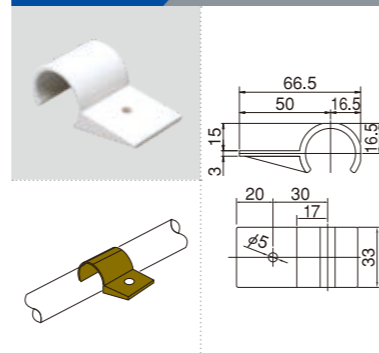

PJ-704B

品番	PJ-704BW
品色	PJ-704BG PJ-704BB PJ-704BM
重さ	16g

PJ-705

品番	PJ-705W
品色	PJ-705G PJ-705B PJ-705M PJ-705BKM
重さ	19g

PJ-706

品番	PJ-706W
品色	PJ-706G PJ-706B
品色	PJ-706BKM
重さ	12g

PJ-706B

品番	PJ-706BW
品色	PJ-706BG
品色	PJ-706BBKM
重さ	17g