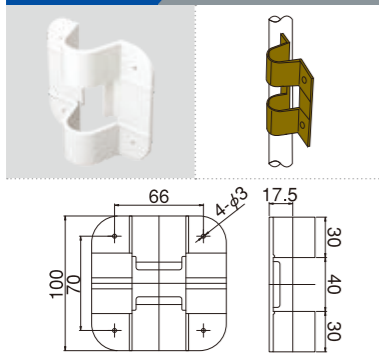

PJ-702

品番	PJ-702W
品色	PJ-702G PJ-702B
重さ	36g

PJ-703

品番	PJ-703W
品色	PJ-703G PJ-703B PJ-703M PJ-703BKM
重さ	12g

PJ-704A

品番	PJ-704AW
品色	PJ-704AG PJ-704AB PJ-704AM
重さ	18g

PJ-704B

品番	PJ-704BW
品色	PJ-704BG PJ-704BB PJ-704BM
重さ	16g

PJ-705

品番	PJ-705W
品色	PJ-705G PJ-705B PJ-705M PJ-705BKM
重さ	19g

PJ-706

品番	PJ-706W
品色	PJ-706G PJ-706B
品色	PJ-706BKM
重さ	12g

PJ-706B

品番	PJ-706BW
品色	PJ-706BG
品色	PJ-706BBKM
重さ	17g

PJ-707

品番	PJ-707W
品色	PJ-707G PJ-707B
重さ	18g

PJ-708

品番	PJ-708W
品色	PJ-708G PJ-708B
重さ	21g

PJ-709

品番	PJ-709W
品色	PJ-709G
重さ	7g

PJ-710

品番	PJ-710W
品色	PJ-710G
重さ	6g

PJ-711A

品番	PJ-711AW
品色	
重さ	14g

PJ-711B

品番	PJ-711BW
品色	PJ-711BG
重さ	7g

PJ-711C

品番	PJ-711CW
品色	PJ-711CG
重さ	11g

PJ-900

品番	PJ-900B
品色	PJ-900BK
材質	ナイロン6樹脂
重さ	32g

接着液

品番	SA-30	SA-50	SA-100	SA-1000	SA-SUPO	SA-HARI
重さ	111g	150.8g	261.8g	1177g	3.5g	0.5g
容量	30ml	50ml	100ml	1000ml	スポイト本体	スポイト用針
形状						

●パイプとプラスチックジョイントの隙間に、スペーシア専用接着液を注入し、溶着固定します。
「使用上・接着液取扱上の注意」をご確認ください。

ご注文の際は品番末尾に色記号を明記してください。

品番 PJ-001 **W**