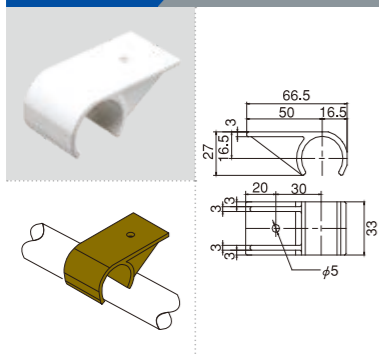

PJ-704B

品番	PJ-704BW
品色	PJ-704BG PJ-704BB PJ-704BM
重さ	16g

PJ-705

品番	PJ-705W
品色	PJ-705G PJ-705B PJ-705M PJ-705BKM
重さ	19g

PJ-706

品番	PJ-706W
品色	PJ-706G PJ-706B
品色	PJ-706BKM
重さ	12g

PJ-706B

品番	PJ-706BW
品色	PJ-706BG
品色	PJ-706BBKM
重さ	17g