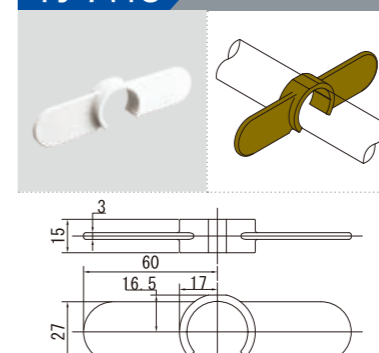

PJ-711A

品番	PJ-711AW
品色	
重さ	14g

PJ-711B

品番	PJ-711BW
品色	PJ-711BG
重さ	7g

PJ-711C

品番	PJ-711CW
品色	PJ-711CG
重さ	11g

PJ-900

品番	PJ-900B
品色	PJ-900BK
材質	ナイロン6樹脂
重さ	32g

接着液

品番	SA-30	SA-50	SA-100	SA-1000	SA-SUPO	SA-HARI
重さ	111g	150.8g	261.8g	1177g	3.5g	0.5g
容量	30ml	50ml	100ml	1000ml	スポイト本体	スポイト用針
形状						

●パイプとプラスチックジョイントの隙間に、スペーシア専用接着液を注入し、溶着固定します。
「使用上・接着液取扱上の注意」をご確認ください。