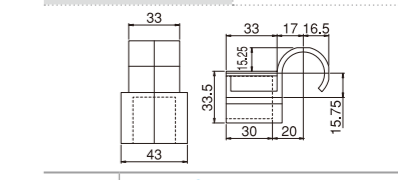

PJ-700A

品番	PJ-700AW PJ-700AG PJ-700AB PJ-700AM PJ-700ABKM
重さ	22g

PJ-700B

品番	PJ-700BW PJ-700BG PJ-700BB PJ-700BM
重さ	18g

PJ-701

品番	PJ-701W PJ-701G PJ-701B PJ-701M PJ-701BKM
重さ	24g

●パイプとプラスチックジョイントの隙間に、スペーシア専用接着液を注入し、溶着固定します。
「使用上・接着液取扱い上の注意」をご確認ください。