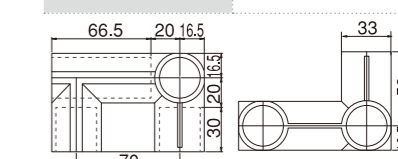

品番	PJ-601RW PJ-601RG PJ-601RB
重さ	41g

PJ-601L 台車用(左)

品番	PJ-601LW PJ-601LG PJ-601LB
重さ	41g

PJ-602 台車用

品番	PJ-602W PJ-602G PJ-602B
重さ	60g

PJ-603R 台車用(右)

品番	PJ-603RW PJ-603RG
重さ	69g

PJ-603L 台車用(左)