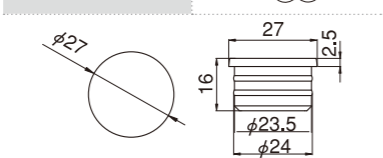

PJ-510 スペーサ

品番	PJ-510W
材質	AAS樹脂
重さ	10g

組み立て例
作業台車

PJ-513 内キャップ

品番	PJ-513LG PJ-513BK
材質	PE樹脂
重さ	3g

※接着不要

PJ-513D 内キャップ 静電タイプ

品番	PJ-513DBK
材質	導電性PE樹脂
重さ	3g