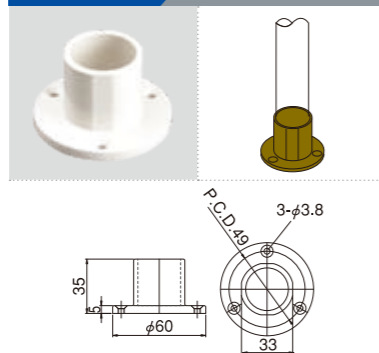

PJ-702

品番	PJ-702W
品色	PJ-702G PJ-702B
重さ	36g

PJ-703

品番	PJ-703W
品色	PJ-703G PJ-703B PJ-703M PJ-703BKM
重さ	12g

PJ-704A

品番	PJ-704AW
品色	PJ-704AG PJ-704AB PJ-704AM
重さ	18g

PJ-704B

品番	PJ-704BW
品色	PJ-704BG PJ-704BB PJ-704BM
重さ	16g

PJ-705

品番	PJ-705W
品色	PJ-705G PJ-705B PJ-705M PJ-705BKM
重さ	19g

PJ-706

品番	PJ-706W
品色	PJ-706G PJ-706B
品色	PJ-706BKM
重さ	12g

PJ-706B

品番	PJ-706BW
品色	PJ-706BG
品色	PJ-706BBKM
重さ	17g

PJ-707

品番	PJ-707W
品色	PJ-707G PJ-707B
重さ	18g

PJ-708

品番	PJ-708W
品色	PJ-708G PJ-708B
重さ	21g

PJ-709

品番	PJ-709W
品色	PJ-709G
重さ	7g

PJ-710

品番	PJ-710W
品色	PJ-710G
重さ	6g

PJ-711A

品番	PJ-711AW
品色	
重さ	14g

PJ-711B

品番	PJ-711BW
品色	PJ-711BG
重さ	7g

PJ-711C

品番	PJ-711CW
品色	PJ-711CG
重さ	11g

PJ-900

品番	PJ-900B
品色	PJ-900BK
材質	ナイロン6樹脂
重さ	32g

接着液

品番	SA-30	SA-50	SA-100	SA-1000	SA-SUPO	SA-HARI
重さ	111g	150.8g	261.8g	1177g	3.5g	0.5g
容量	30ml	50ml	100ml	1000ml	スポイト本体	スポイト用針
形状						

●パイプとプラスチックジョイントの隙間に、スペーシア専用接着液を注入し、溶着固定します。
「使用上・接着液取扱上の注意」をご確認ください。

ご注文の際は品番末尾に色記号を明記してください。

品番 PJ-001 **W**