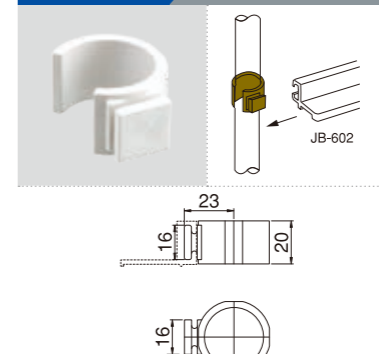

PJ-707

品番	PJ-707W
品色	PJ-707G PJ-707B
重さ	18g

PJ-708

品番	PJ-708W
品色	PJ-708G PJ-708B
重さ	21g

PJ-709

品番	PJ-709W
品色	PJ-709G
重さ	7g

PJ-710

品番	PJ-710W
品色	PJ-710G
重さ	6g