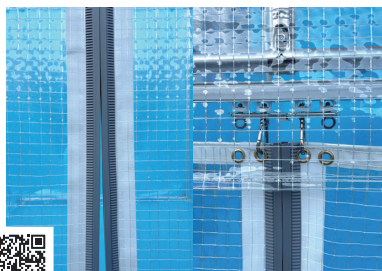

### スペースのオリジナル機能

アルミパイプで軽量化（弊社標準パイプ比）したフレームに、独自のジョイントとカーテン類が付属します。

**1** パイプへの追加工不要でパイプ下にカーテン設置。

**2** しっかり閉まり、且つ出入りもしやすいマグネット式カーテン。

◀動きを動画で確認できます。

**3** カーテンとシートのすきまもしっかり塞ぎます。