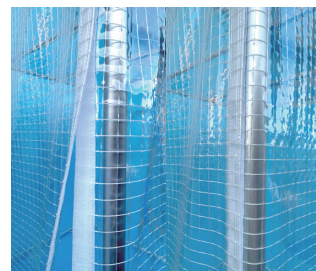

### スペースのオリジナル機能

アルミパイプで軽量化（弊社標準パイプ比）したフレームに、独自のジョイントとカーテン類が付属します。

**1** パイプへの追加工不要でパイプ下にカーテン設置。

**2** しっかり閉まり、且つ出入りもしやすいマグネット式カーテン。

◀動きを動画で確認できます。

**3** カーテンとシートのすきまもしっかり塞ぎます。